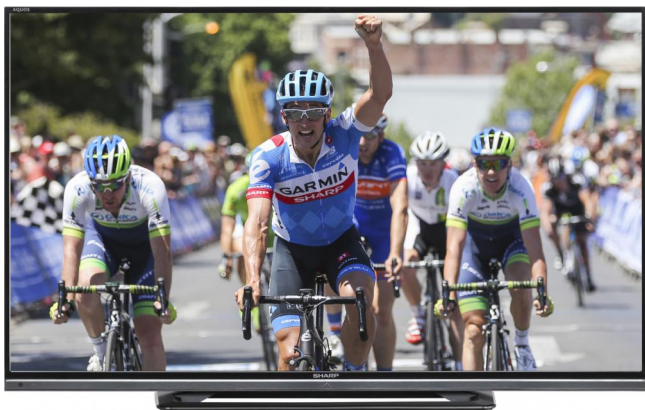

This is Why

- HD READY LED TV
- 100 HERTZ ACTIVE MOTION
- MEDIAPLAYER VIA USB
- GEAVANCEERDE ECO FUNCTIES
- HDMI, COMPONENT, USB EN ANALOGE AV-IN AANSLUITINGEN
- DIGITALE OPTISCHE AUDIO UITGANG
- DIGITALE DVB-T / DVB-C TUNER
- ZICHTBARE SCHERMGRROOTTE: 32INCH(80CM)

De LC-32LD164E is een HD Ready LED TV met een fraai slank design, gecombineerd met een fantastische beeldkwaliteit. Snel bewegende beelden worden op een natuurlijke wijze weergegeven door gebruik te maken van 100 Hertz active motion. De LD-164E serie is ook voorzien van een USB mediaspeler, ideaal voor het afspelen van video's, muziek en foto's.

Verder heeft deze LED TV een ingebouwde digitale DVB-C- en DVB-T-tuner, twee HDMI-uitgangen en een USB-aansluiting. Ook aan het geluid is extra aandacht besteedt: naast een digitale versterker en een digitale audio-uitgang, heeft de LC-32LD164E, surround geluid en automatische volume controlefuncties.